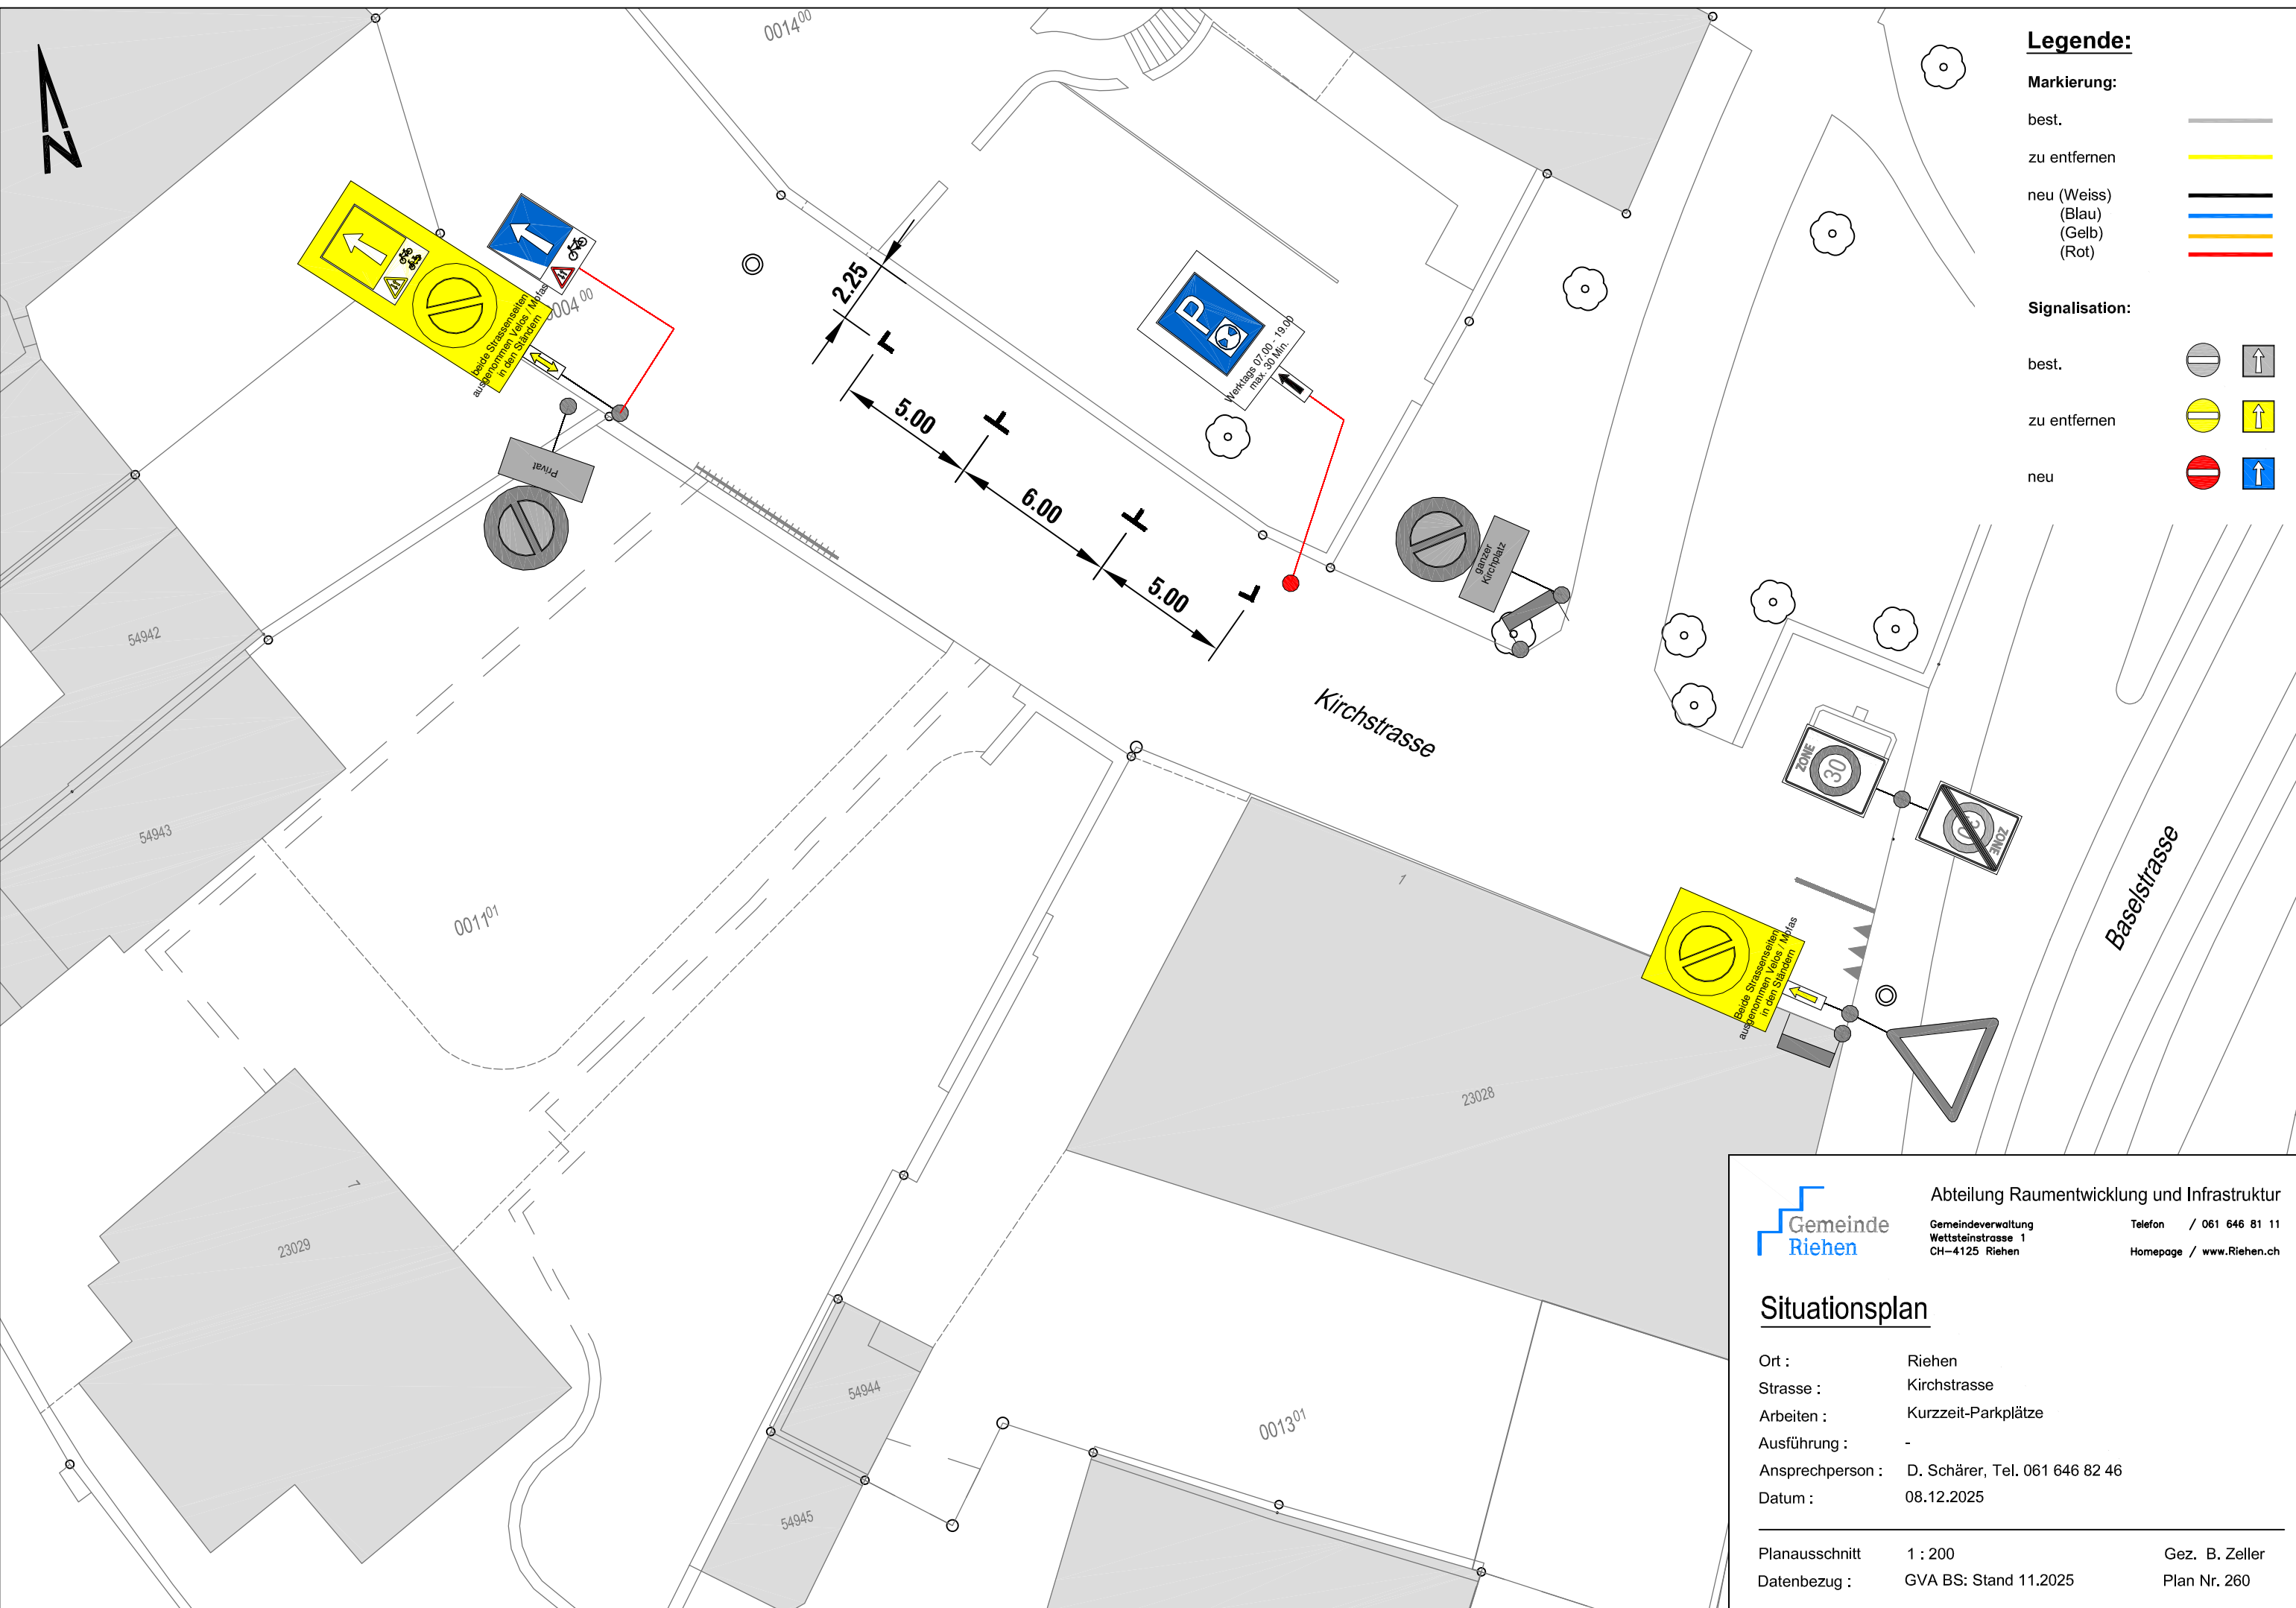

Legende:

Markierung:

best.	
zu entfernen	
neu (Weiss)	
(Blau)	
(Gelb)	
(Rot)	

Signalisation:

best.		
zu entfernen		
neu		

Abteilung Raumentwicklung und Infrastruktur
Gemeindeverwaltung
Wettsteinstrasse 1
CH-4125 Riehen
Telefon / 061 646 81 11
Homepage / www.Riehen.ch

Situationsplan

Ort : Riehen
Strasse : Kirchstrasse
Arbeiten : Kurzzeit-Parkplätze
Ausführung : -
Ansprechperson : D. Schärer, Tel. 061 646 82 46
Datum : 08.12.2025

Planausschnitt 1 : 200
Datenbezug : GVA BS: Stand 11.2025
Gez. B. Zeller
Plan Nr. 260