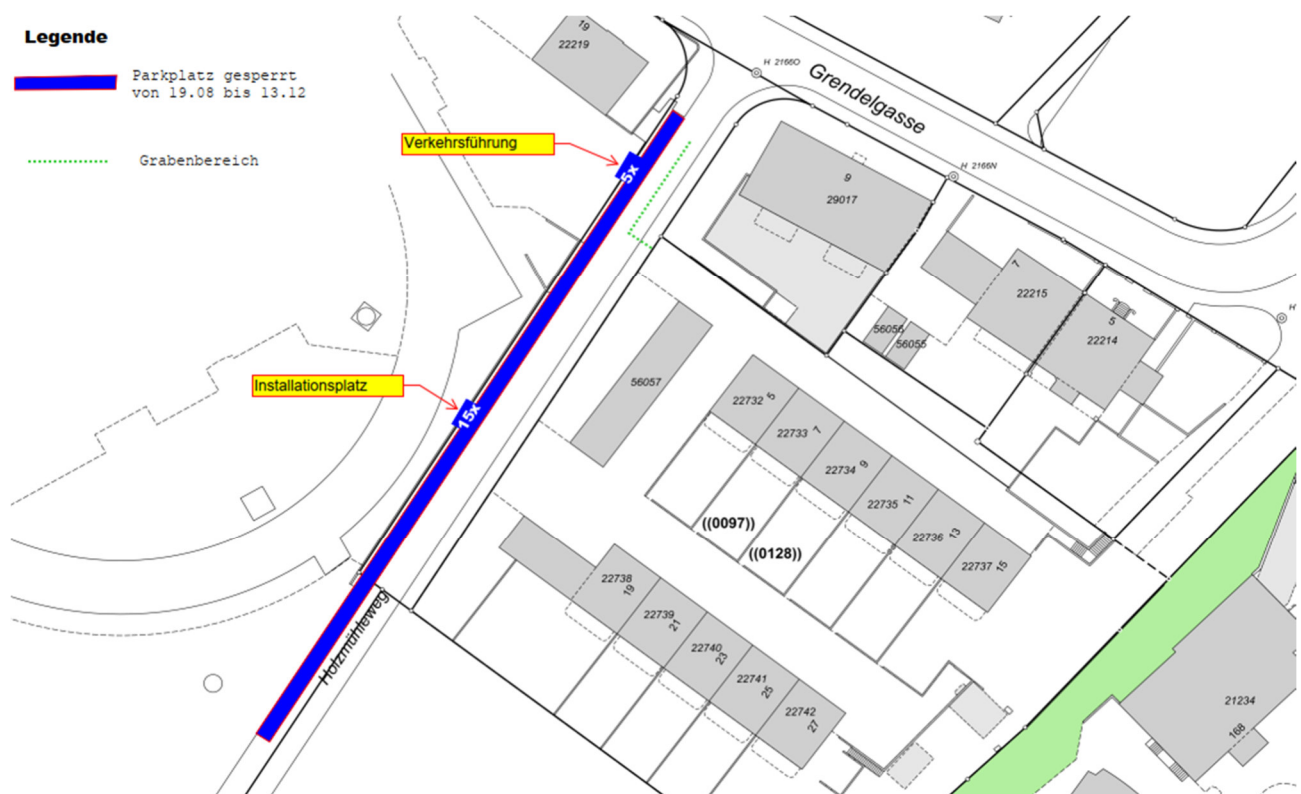

ANWOHNERINFORMATION FERNWÄRME HAUSANSCHLUSS Holzmühleweg 5-27

Sehr geehrte Damen und Herren

Die Wärmeverbund Riehen AG verdichtet ihr Netz, um weitere Bewohner der Gemeinde Riehen mit umweltfreundlicher Erdwärme versorgen zu können.

Am Holzmühleweg werden die Liegenschaften Nr. 5 bis 27 an die Fernwärme angeschlossen.

Während der Ausführung der Bauarbeiten, wird es in der Zeit

Vom 19. August bis 13. Dezember 2024

zu Lärmbelästigungen und örtlichen Behinderungen kommen. Die im Plan blau markierten Parkplätze werden während den Bauarbeiten aufgehoben. Die Zufahrten zu den Liegenschaften bleiben gewährleistet.

Die am Bau beteiligten Firmen werden bemüht sein, die Behinderungen so gering wie möglich zu halten.

Für weitere Auskünfte steht Ihnen die Bauleitung der Erdwärmeriehen, Herr J. Wolfer (Tel. 061 464 02 70) gerne zur Verfügung.

Freundliche Grüsse

Triplex Energieplaner AG